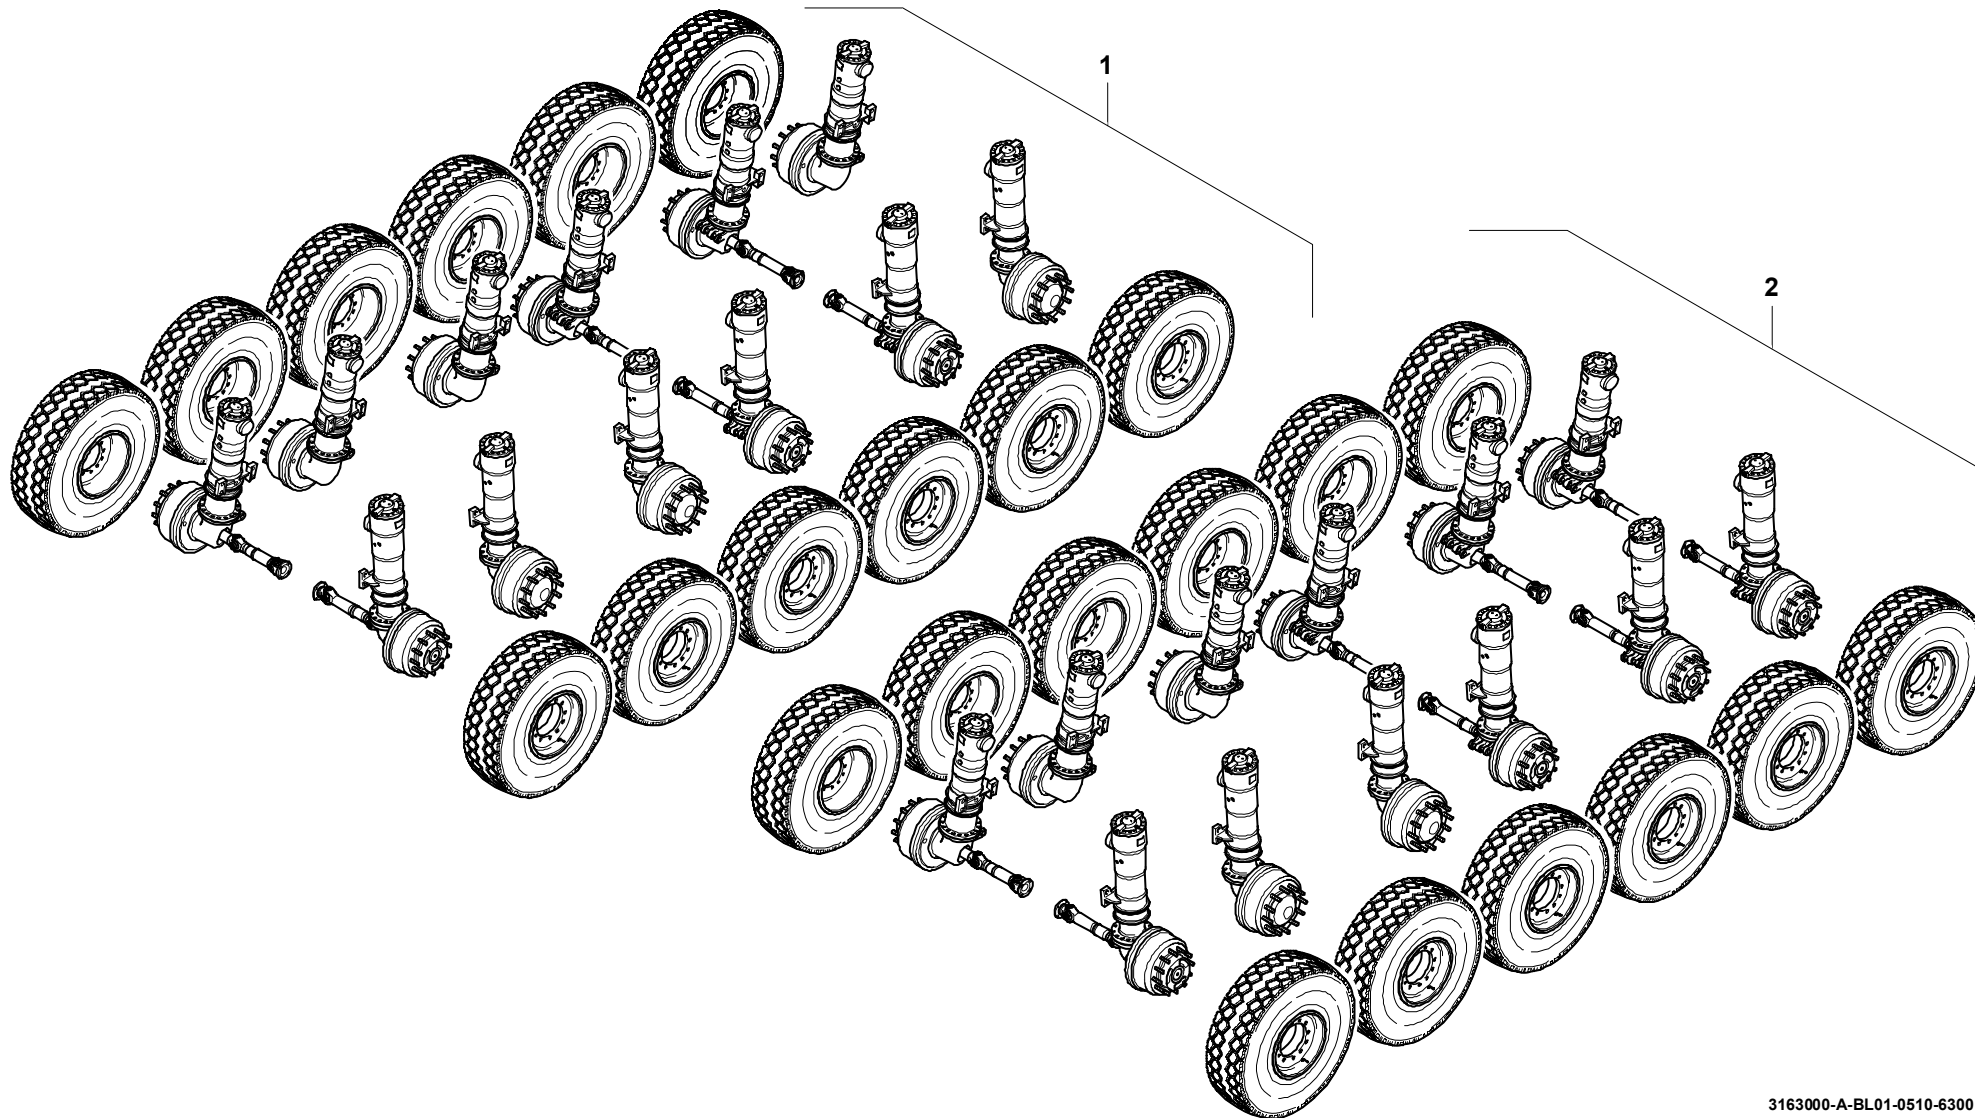

GROVEVARIANTEN FAHRWERK
VARIANTS CHASSISBILDТАFЕL
PICTORIAL DISPLAYGMK 6300
BE 506
G 061

05.10

3163000-ETL A

1/1

3163000-A-BL01-0510-6300